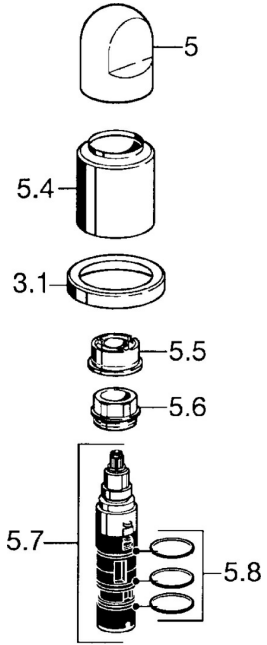

EAN: 4015474060470
static.hansa.com/53399105

Reserveonderdelen

SP53399105

	Naam	Code
3.1	Afdekplaat Chroom	59912259
5	Hendel Chroom	59912262
5.4	Kap Chroom	59912265
5.5	Doorvoerbegrenzer	59911897
5.6	Schroefoog, M32x1.5	59911898
5.7	Omsteller	59912269
5.8	O-ring, d 24x2	59911835