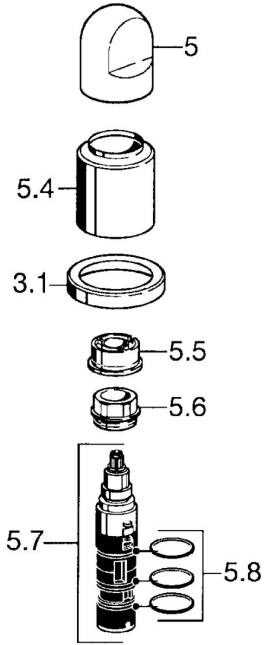

EAN: 4015474060470
static.hansa.com/53399105

Parti di ricambio

SP53399105

	Nome	Codice
3.1	Piastra Cromo	59912259
5	Maniglia Cromo	59912262
5.4	Cappuccio Cromo	59912265
5.5	Limitatore di portata	59911897
5.6	Vite eye, M3x1.5	59911898
5.7	Deviatore	59912269
5.8	O-ring, d 24x2	59911835