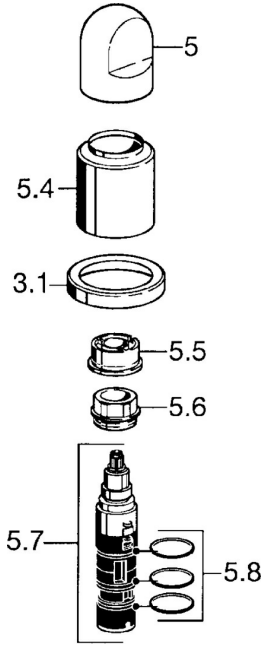

EAN: 4015474060470
static.hansa.com/53399105

Ersatzteile

SP53399105

	Name	Art.-Nr.
3.1	Rosette Chrom	59912259
5	Griff Chrom	59912262
5.4	Abdeckkappe Chrom	59912265
5.5	Durchflussbegrenzer	59911897
5.6	Ringschraube, M32x1.5	59911898
5.7	Umstellung	59912269
5.8	O-Ringsatz, d 24x2	59911835