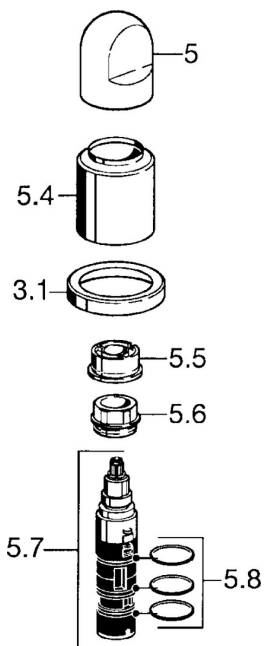

EAN: 4015474060470
static.hansa.com/53399105

Náhradní díly

SP53399105

	Název	Kód
3.1	Kryt příruby Chrom	59912259
5	Ovládací páka Chrom	59912262
5.4	Krytka Chrom	59912265
5.5	Regulátor průtoku	59911897
5.6	Oční šroub, M3x1.5	59911898
5.7	Přepínač	59912269
5.8	O-kroužek, d 24x2	59911835