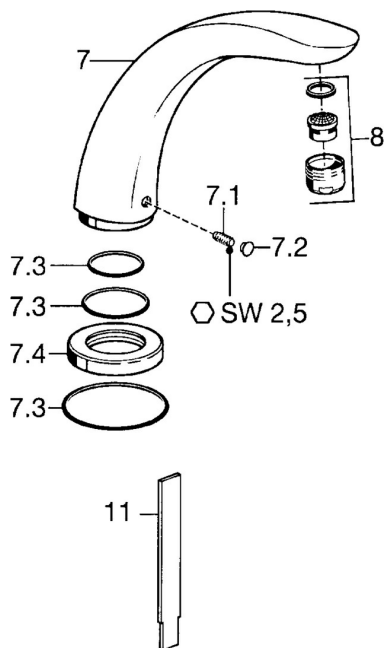

EAN: 4015474060456
static.hansa.com/53332100

Náhradné diely

SP53322100

	Názov	Kód
7	Výtokové rameno, L=185 Chróm	59912270
7	Výtokové rameno, L=240 Chróm	59912273
7.1	Skrutka, M6x16, SW 2.5	59910120
7.2	Vymedzovacia vložka Chróm	59911840
7.3	Tesnenie sada	59912276
7.4	Kryt príruby Chróm	59912278
8	Aerator, M28x1 D Chróm	59907198
11	Nástroj Ukončené	59912277