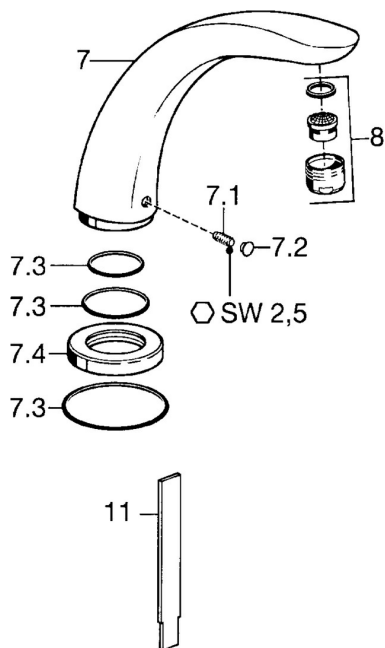

EAN: 4015474060456
static.hansa.com/53332100

Reserveonderdelen

SP53322100

	Naam	Code
7	Uitloop, L=185 Chroom	59912270
7	Uitloop, L=240 Chroom	59912273
7.1	Schroef, M6x16, SW 2.5	59910120
7.2	Binnendeel temperatuurhendel Chroom	59911840
7.3	Dichting	59912276
7.4	Afdekplaat Chroom	59912278
8	Mousseur, M28x1 D Chroom	59907198
11	Instrument Stopgezet	59912277