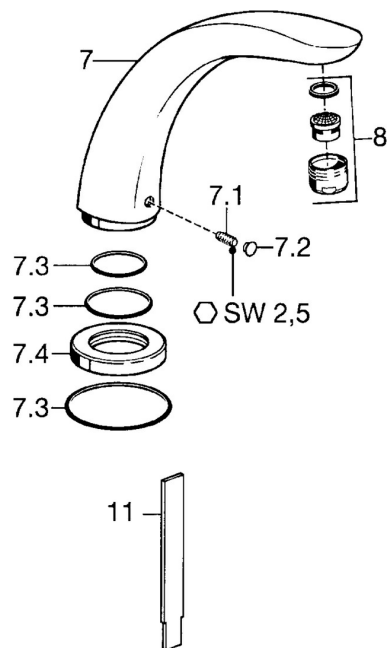

EAN: 4015474060456
static.hansa.com/53332100

Parti di ricambio

SP53322100

	Nome	Codice
7	Bocca, L=185 Cromo	59912270
7	Bocca, L=240 Cromo	59912273
7.1	Screw, M6x16, SW 2.5	59910120
7.2	Spinotto Cromo	59911840
7.3	Kit di guarnizione	59912276
7.4	Piastra Cromo	59912278
8	Aeratore, M28x1 D Cromo	59907198
11	Tool Fuori produzione	59912277