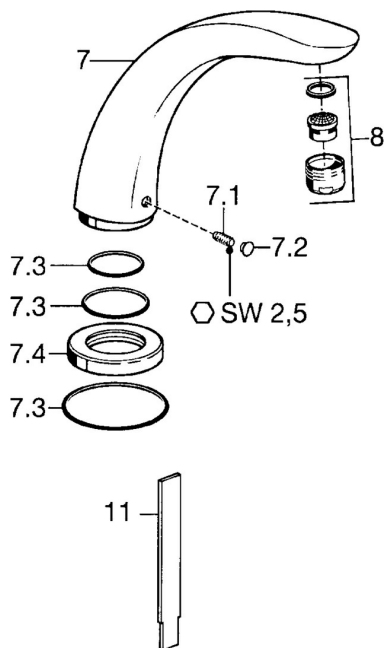

EAN: 4015474060456
static.hansa.com/53332100

Pièces de rechange

SP53322100

	Nom	Code
7	Bec, L=185 Chrome	59912270
7	Bec, L=240 Chrome	59912273
7.1	Vis, M6x16, SW 2.5	59910120
7.2	Butée de réglage Chrome	59911840
7.3	Set de fixation pour bec	59912276
7.4	Rosaces Chrome	59912278
8	Aérateur, M28x1 D Chrome	59907198
11	Outil Arrêté	59912277