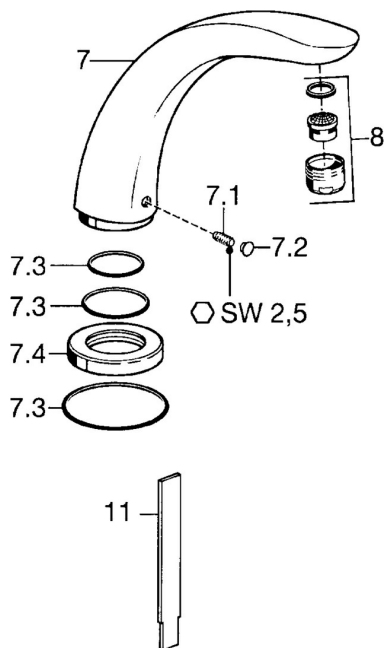

EAN: 4015474060456
static.hansa.com/53332100

Ersatzteile

SP53322100

	Name	Art.-Nr.
7	Auslauf, L=185 Chrom	59912270
7	Auslauf, L=240 Chrom	59912273
7.1	Schraube, M6x16, SW 2.5	59910120
7.2	Abdeckstopfen Chrom	59911840
7.3	Dichtungskit	59912276
7.4	Rosette Chrom	59912278
8	Luftsprudler, M28x1 D Chrom	59907198
11	Werkzeuge Ausgelaufen	59912277