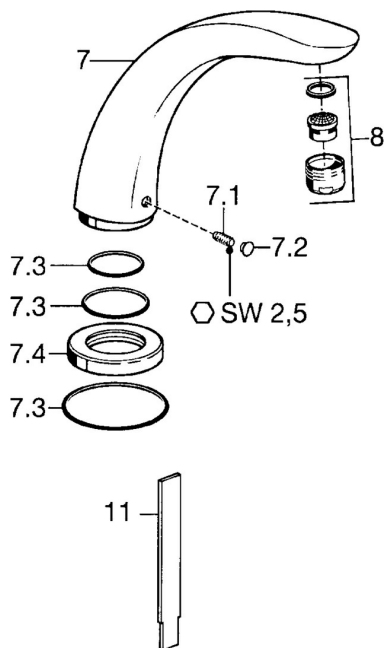

EAN: 4015474060456
static.hansa.com/53332100

Náhradní díly

SP53322100

	Název	Kód
7	Výtokové rameno, L=185 Chrom	59912270
7	Výtokové rameno, L=240 Chrom	59912273
7.1	Šroub, M6x16, SW 2.5	59910120
7.2	Vymezovací vložka Chrom	59911840
7.3	Těsnící sada	59912276
7.4	Kryt příruby Chrom	59912278
8	Aerator, M28x1 D Chrom	59907198
11	Nástroj Ukončeno	59912277