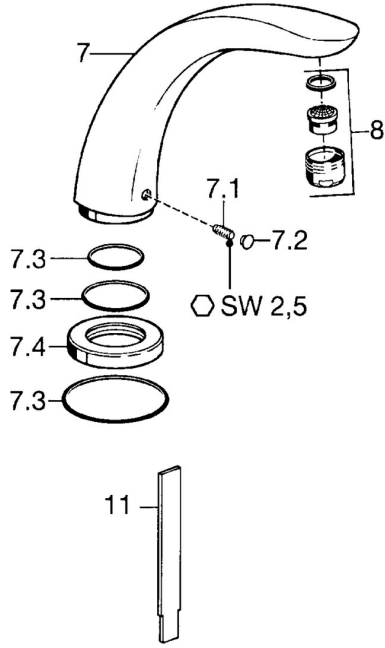

EAN: 4015474060463
static.hansa.com/53322100

Reserveonderdelen

SP53322100

	Naam	Code
7	Uitloop, L=185 Chroom	59912270
7	Uitloop, L=240 Chroom	59912273
7.1	Schroef, M6x16, SW 2.5	59910120
7.2	Binnendeel temperatuurhendel Chroom	59911840
7.3	Dichting	59912276
7.4	Afdekplaat Chroom	59912278
8	Mousseur, M28x1 D Chroom	59907198
11	Instrument Stopgezet	59912277