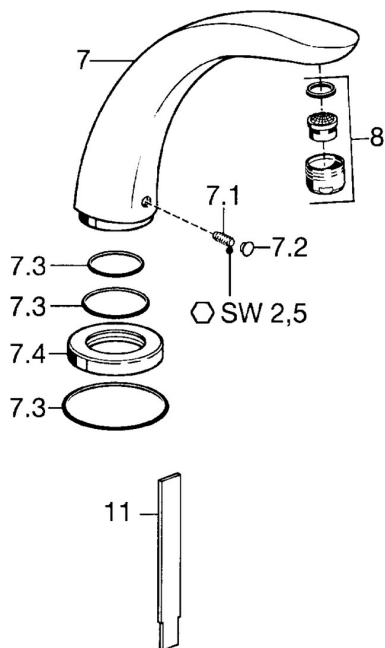

EAN: 4015474060463
static.hansa.com/53322100

Parti di ricambio

SP53322100

	Nome	Codice
7	Bocca, L=185 Cromo	59912270
7	Bocca, L=240 Cromo	59912273
7.1	Screw, M6x16, SW 2.5	59910120
7.2	Spinotto Cromo	59911840
7.3	Kit di guarnizione	59912276
7.4	Piastra Cromo	59912278
8	Aeratore, M28x1 D Cromo	59907198
11	Tool Fuori produzione	59912277