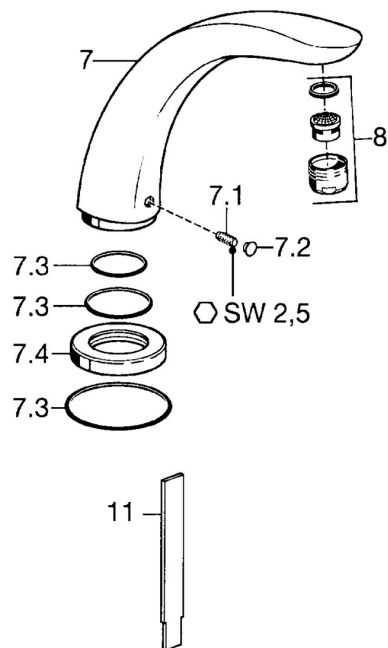

## Pièces de rechange

### SP53322100

	Nom	Code
7	Bec, L=185 Chrome	59912270
7	Bec, L=240 Chrome	59912273
7.1	Vis, M6x16, SW 2.5	59910120
7.2	Butée de réglage Chrome	59911840
7.3	Set de fixation pour bec	59912276
7.4	Rosaces Chrome	59912278
8	Aérateur, M28x1 D Chrome	59907198
11	Outil <b>Arrêté</b>	59912277