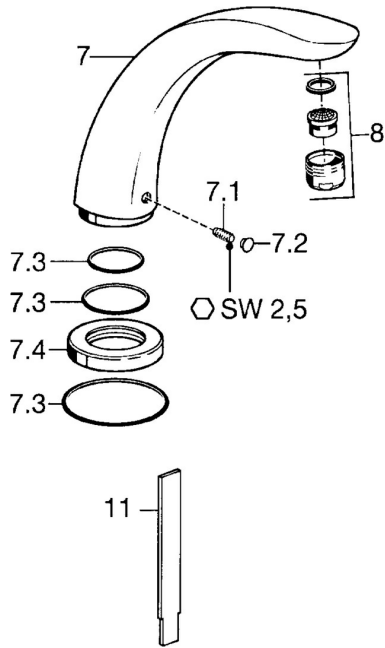

EAN: 4015474060463
static.hansa.com/53322100

Ersatzteile

SP53322100

	Name	Art.-Nr.
7	Auslauf, L=185 Chrom	59912270
7	Auslauf, L=240 Chrom	59912273
7.1	Schraube, M6x16, SW 2.5	59910120
7.2	Abdeckstopfen Chrom	59911840
7.3	Dichtungskit	59912276
7.4	Rosette Chrom	59912278
8	Luftsprudler, M28x1 D Chrom	59907198
11	Werkzeuge Ausgelaufen	59912277