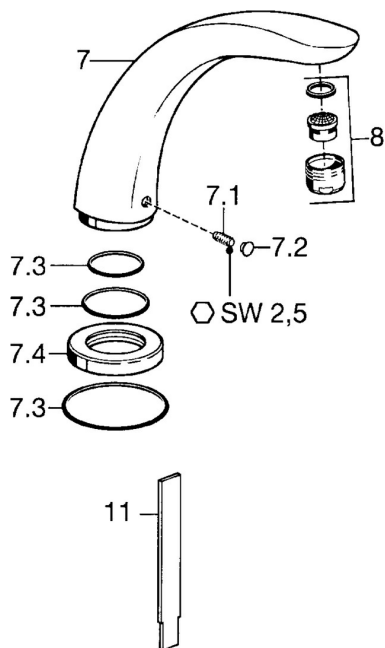

## Náhradní díly

### SP53322100

	Název	Kód
7	Výtokové rameno, L=185 Chrom	59912270
7	Výtokové rameno, L=240 Chrom	59912273
7.1	Šroub, M6x16, SW 2.5	59910120
7.2	Vymezovací vložka Chrom	59911840
7.3	Těsnící sada	59912276
7.4	Kryt příruby Chrom	59912278
8	Aerator, M28x1 D Chrom	59907198
11	Nástroj <span style="background-color: #ccc; padding: 2px;">Ukončeno</span>	59912277