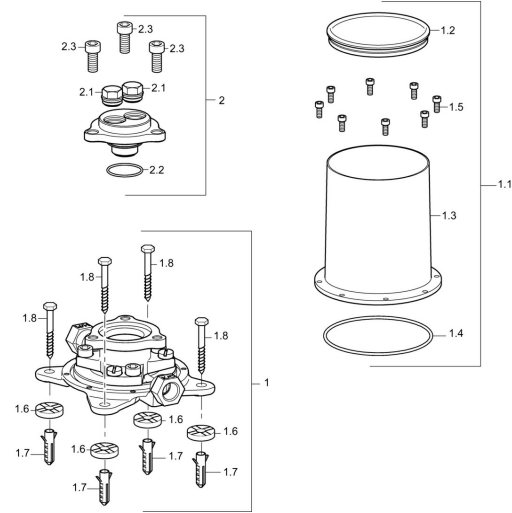

## Náhradné diely

### SP53280100

	Názov	Kód
1.1	Installation box <b>Ukončené</b>	59913716
1.5	Upevňovacia skrutka, M5x10	59912210
1.9	Upevňovací set <b>Ukončené</b>	59913714
2.1	Plug <b>Ukončené</b>	59905012
2.2	O-kružok, d 35x2	59913715
2.3	Screw set, M10x16 <b>Ukončené</b>	59913717
N.I.	O-kružok, 15x2	59913042