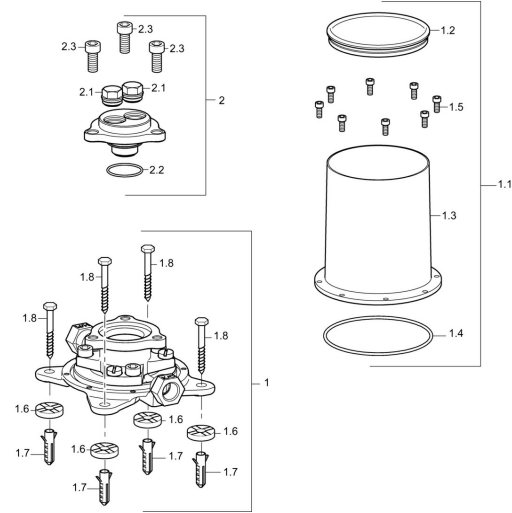

## Reserveonderdelen

### SP53280100

	Naam	Code
1.1	Installation box <span>Stopgezet</span>	59913716
1.5	Schroef, M5x10	59912210
1.9	Bevestigingsset <span>Stopgezet</span>	59913714
2.1	Plug <span>Stopgezet</span>	59905012
2.2	O-ring, d 35x2	59913715
2.3	Set schroeven, M10x16 <span>Stopgezet</span>	59913717
N.I.	O-ring, 15x2	59913042