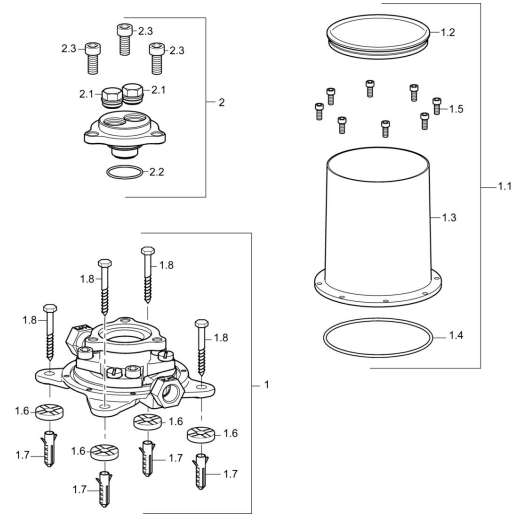

EAN: 4015474186552
static.hansa.com/53280100

Parti di ricambio

SP53280100

	Nome		Codice
1.1	Installation box	Fuori produzione	59913716
1.5	Vite di tenuta, M5x10		59912210
1.9	Set di fissaggio	Fuori produzione	59913714
2.1	Tappo	Fuori produzione	59905012
2.2	O-ring, d 35x2		59913715
2.3	Set di viti, M10x16	Fuori produzione	59913717
N.I.	O-ring, 15x2		59913042