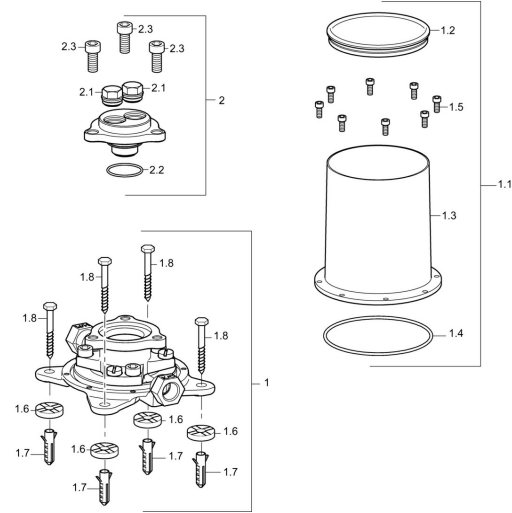

EAN: 4015474186552
static.hansa.com/53280100

Pièces de rechange

SP53280100

	Nom	Code
1.1	Installation box Arrêté	59913716
1.5	Vis de maintien, M5x10	59912210
1.9	Ensemble de fixation Arrêté	59913714
2.1	Bouchon cache trou Arrêté	59905012
2.2	Joint, d 35x2	59913715
2.3	Pochette de vis, M10x16 Arrêté	59913717
N.I.	Joint, 15x2	59913042