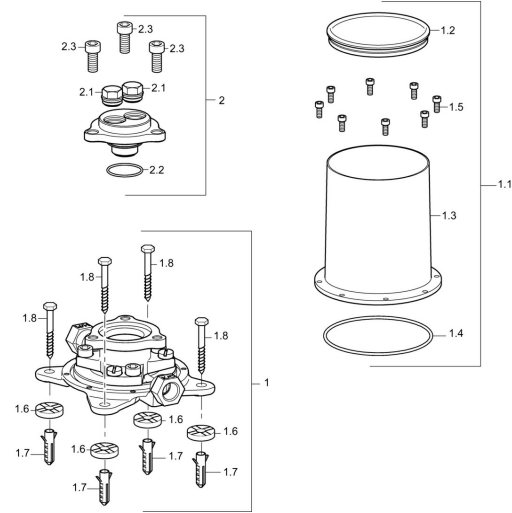

## Ersatzteile

### SP53280100

	Name	Art.-Nr.
1.1	Installations-box <span style="background-color: #cccccc;">Ausgelaufen</span>	59913716
1.5	Befestigungsschraube, M5x10	59912210
1.9	Befestigungssatz <span style="background-color: #cccccc;">Ausgelaufen</span>	59913714
2.1	Blindstopfen <span style="background-color: #cccccc;">Ausgelaufen</span>	59905012
2.2	O-Ring, d 35x2	59913715
2.3	Schraubenset, M10x16 <span style="background-color: #cccccc;">Ausgelaufen</span>	59913717
N.I.	O-Ring, 15x2	59913042