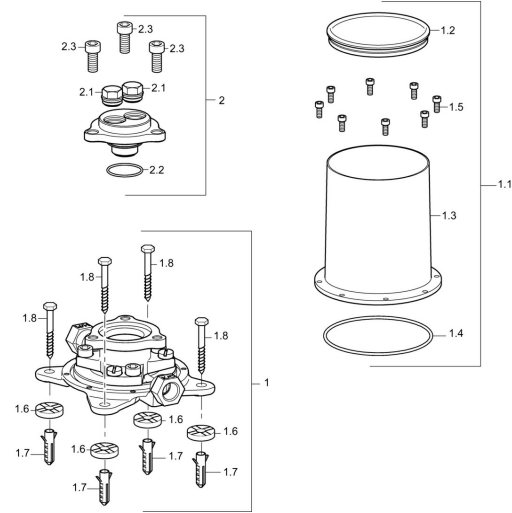

EAN: 4015474186552
static.hansa.com/53280100

Náhradní díly

SP53280100

| | Název | Kód |
|------|-------------------------------------|----------|
| 1.1 | Installation box Ukončeno | 59913716 |
| 1.5 | Upevňovací šroubek, M5x10 | 59912210 |
| 1.9 | Upevňovací set Ukončeno | 59913714 |
| 2.1 | Plug Ukončeno | 59905012 |
| 2.2 | O-kroužek, d 35x2 | 59913715 |
| 2.3 | Sada šroubů, M10x16 Ukončeno | 59913717 |
| N.I. | O-kroužek, 15x2 | 59913042 |