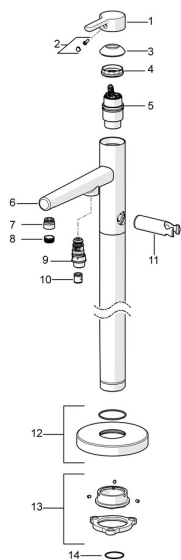

### SP53272083

	Názov	Kód
01	Ovládacia rukoväť Chróm	59914574
02	Záslepka	59914573
03	Krytka Chróm	59914649
04	Prítláčná matica, M42x1,5, SW 38	59914128
05	Kartuš, 4.0 Classic	59914129
06	Výtokové rameno Chróm <b>Ukončené</b>	59914661
07	Fitting ring for aerator Chróm	59914645
08	Aerator, M18.5x1	59914662
09	Prepínač	59914663
10	Spätňý ventil	59905714
11	Držiak sprchy Chróm <b>Ukončené</b>	59913718
12	Krycí diel Chróm <b>Ukončené</b>	59914664
13	Upevňovací set <b>Ukončené</b>	59913723
14	O-krúžok, d 35x2	59913715