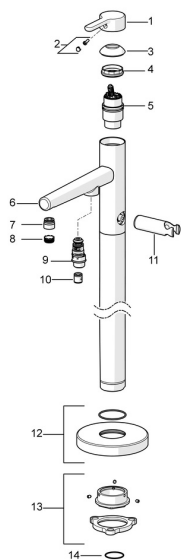

EAN: 4057304006982

static.hansa.com/53272083

Parti di ricambio

SP53272083

	Nome	Codice
01	Leva Cromo	59914574
02	Tappo	59914573
03	Cappuccio Cromo	59914649
04	Dado di fissaggio, M42x1.5, SW 38	59914128
05	Cartuccia, 4,0 Classic	59914129
06	Bocca Cromo Fuori produzione	59914661
07	Fitting ring for aerator Cromo	59914645
08	Aeratore, M18.5x1	59914662
09	Deviatore	59914663
10	Valvola antiriflusso	59905714
11	Supporto Doccetta Cromo Fuori produzione	59913718
12	Piastra Cromo Fuori produzione	59914664
13	Set di fissaggio Fuori produzione	59913723
14	O-ring, d 35x2	59913715