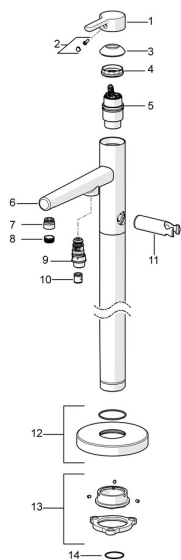

EAN: 4057304006982
static.hansa.com/53272083

Pièces de rechange

SP53272083

	Nom	Code
01	Levier Chrome	59914574
02	Capuchon	59914573
03	Chape Chrome	59914649
04	Écrou de maintien, M42x1.5, SW 38	59914128
05	Cartouche, 4.0 Classic	59914129
06	Bec Chrome Arrêté	59914661
07	Fitting ring for aerator Chrome	59914645
08	Aérateur, M18.5x1	59914662
09	Inverseur	59914663
10	Clapet anti-retour	59905714
11	Support douche Chrome Arrêté	59913718
12	Rosaces Chrome Arrêté	59914664
13	Ensemble de fixation Arrêté	59913723
14	Joint, d 35x2	59913715