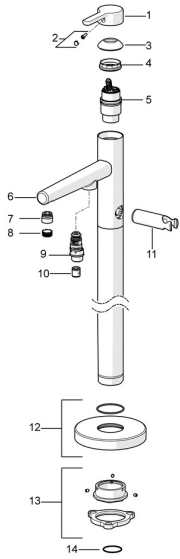

EAN: 4057304006982
static.hansa.com/53272083

Ersatzteile

SP53272083

	Name	Art.-Nr.
01	Hebel Chrom	59914574
02	Dekorkappe	59914573
03	Abdeckkappe Chrom	59914649
04	Spann-Mutter, M42x1,5, SW 38	59914128
05	Kartusche, 4.0 Classic	59914129
06	Auslauf Chrom Ausgelaufen	59914661
07	Montagering für Luftsprudler Chrom	59914645
08	Luftsprudler, M18.5x1	59914662
09	Umsteller, automatisch	59914663
10	Rückschlagventil	59905714
11	Halter Handbrause Chrom Ausgelaufen	59913718
12	Abdeckplatte Chrom Ausgelaufen	59914664
13	Befestigungssatz Ausgelaufen	59913723
14	O-Ring, d 35x2	59913715