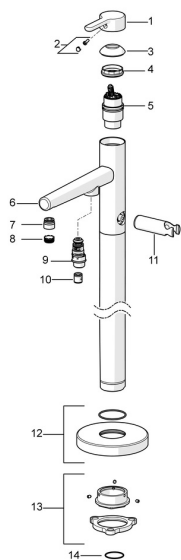

## Náhradní díly

### SP53272083

	Název	Kód
01	Páka Chrom	59914574
02	Záslepka	59914573
03	Krytka Chrom	59914649
04	Upevňovací matice, M42x1,5, SW 38	59914128
05	Kartuše, 4.0 Classic	59914129
06	Výtokové rameno Chrom <b>Ukončeno</b>	59914661
07	Fitting ring for aerator Chrom	59914645
08	Aerator, M18.5x1	59914662
09	Přepínač	59914663
10	Zpětný ventil	59905714
11	Držák sprchy Chrom <b>Ukončeno</b>	59913718
12	Krycí díl Chrom <b>Ukončeno</b>	59914664
13	Upevňovací set <b>Ukončeno</b>	59913723
14	O-kroužek, d 35x2	59913715