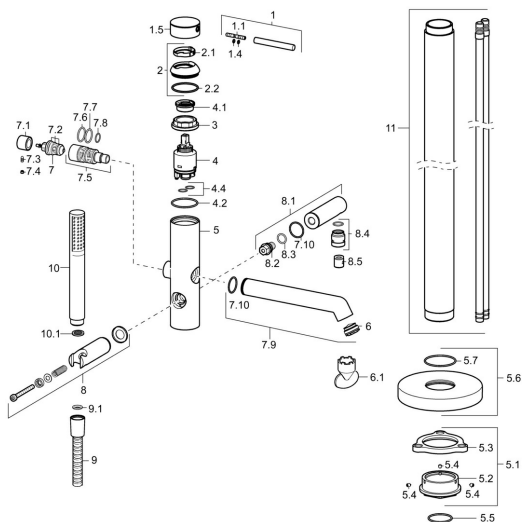

EAN: 4015474185616
static.hansa.com/53272078

Náhradné diely

SP53272073

	Názov	Kód
1	Ovládacia rukoväť, 70 mm	59913331
1.1	Skrutka, M5x35	59913299
1.4	O-kružok, d 3x1.5	59913100
1.5	Klobúk,krytka Čierna Ukončené	59913333
1.5	Klobúk,krytka Chróm	59913332
1.5	Klobúk,krytka Biela Ukončené	59913334
2	Krytka Chróm	59913364
2.1	Trecí krúžok	59913363
2.2	O-kružok, d 38x2	59913212
3	Skrutka, M4x1, SW34	59913365
4	Kartuš, 3.5 Eco	59912324
4	Kartuš, 3.5 Classic	59913075
4.1	Temperature adjustment limiter	59912325
4.2	O-kružok, d 28.24x2.62 Ukončené	59912590
4.4	O-kružok, d 10.10x1.60 Ukončené	59905072
5.1	Upevňovací set Ukončené	59913723
5.4	Skrutka, M5x6, SW2.5	59912617
5.5	O-kružok, d 35x2	59913715
5.6	Kryt príruby, d 135 mm Chróm Ukončené	59913726
6	Aerator, M24x1 D, CC	59913720
6.1	Kľúč k aerátoru, M24x1	59913134
7	Prepínač	59912870
7.1	Knob Chróm	59912871
7.2	Tesnenie sada	59904791
7.3	Skrutka, M4x4	59901027
7.4	Chróm Ukončené	59912869
7.5	Prepínač	59913721
7.7	O-kružok, 20x2	59912435
7.9	Výtokové rameno Chróm	59913719
7.10	O-kružok, 23x1.78	59910693
8	Držiak sprchy Chróm Ukončené	59913718
8.1	Prípojovacie rameno pre tanierovú sprchu Chróm	59913722
8.4	Závit bradavky, G1/2xM18x1	59911384
8.5	Spätný ventil	59905714
9	Sprchová hadica, L=1250 Chróm	54120400
9.1	Tesniaci krúžok, d 21x12x2	59912304
10	Ručná sprcha Chróm	54390100
10.1	Regulátor prietoku	59912777
N.I.	Kľúč, SW30/34	59912108