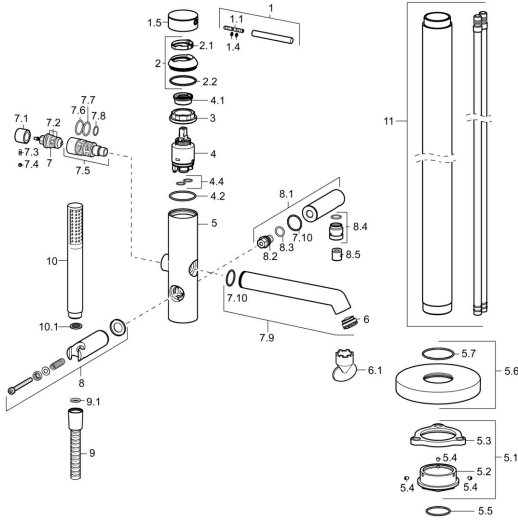

## Reserveonderdelen

### SP53272073

	Naam	Code
1	Hendel, 70 mm	59913331
1.1	Schroef, M5x35	59913299
1.4	O-ring, d 3x1.5	59913100
1.5	Kap Zwart <b>Stopgezet</b>	59913333
1.5	Kap Chroom	59913332
1.5	Kap Wit <b>Stopgezet</b>	59913334
2	Kap Chroom	59913364
2.1	Glijring wit	59913363
2.2	O-ring, d 38x2	59913212
3	Schroef, M4x21, SW34	59913365
4	Binnenwerk, 3,5 Eco	59912324
4	Binnenwerk, 3,5 Classic	59913075
4.1	Temperature adjustment limiter	59912325
4.2	O-ring, d 28.24x2.62 <b>Stopgezet</b>	59912590
4.4	O-ring, d 10.10x1.60 <b>Stopgezet</b>	59905072
5.1	Bevestigingsset <b>Stopgezet</b>	59913723
5.4	Schroef, M5x6, SW2.5	59912617
5.5	O-ring, d 35x2	59913715
5.6	Afdekplaat, d 135 mm Chroom <b>Stopgezet</b>	59913726
6	Mousseur, M24x1 D, CC	59913720
6.1	Schuimstralersleutel, M24x1	59913134
7	Omsteller	59912870
7.1	Knob Chroom	59912871
7.2	Dichting	59904791
7.3	Schroef, M4x4	59901027
7.4	Plug Chroom <b>Stopgezet</b>	59912869
7.5	Omsteller	59913721
7.7	O-ring, 20x2	59912435
7.9	Uitloop Chroom	59913719
7.10	O-ring, 23x1.78	59910693
8	Douchehouder Chroom <b>Stopgezet</b>	59913718
8.1	Douchearm Chroom	59913722
8.4	Schroefdraad tepel, G1/2xM18x1	59911384
8.5	Terugslagklep	59905714
9	Doucheslang, L=1250 Chroom	54120400
9.1	Afdichtring, d 21x12x2	59912304
10	Handdouche Chroom	54390100
10.1	Doorvoerbegrenzer	59912777
N.I.	Sleutel, SW30/34	59912108