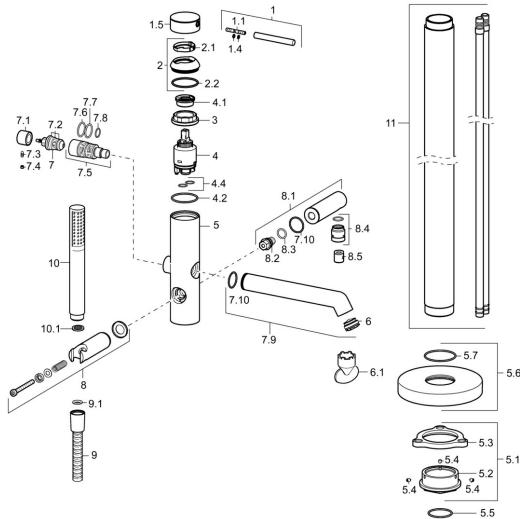

EAN: 4015474185616

static.hansa.com/53272078

Parti di ricambio

SP53272073

	Nome	Codice
1	Leva, 70 mm	59913331
1.1	Screw, M5x35	59913299
1.4	O-ring, d 3x1.5	59913100
1.5	Cappuccio Nero Fuori produzione	59913333
1.5	Cappuccio Cromo	59913332
1.5	Cappuccio Bianco Fuori produzione	59913334
2	Cappuccio Cromo	59913364
2.1	Anello glassato	59913363
2.2	O-ring, d 38x2	59913212
3	Screw, M42x1, SW34	59913365
4	Cartuccia, 3,5 Eco	59912324
4	Cartuccia, 3,5 Classic	59913075
4.1	Temperature adjustment limiter	59912325
4.2	O-ring, d 28.24x2.62 Fuori produzione	59912590
4.4	O-ring, d 10.10x1.60 Fuori produzione	59905072
5.1	Set di fissaggio Fuori produzione	59913723
5.4	Screw, M5x6, SW2.5	59912617
5.5	O-ring, d 35x2	59913715
5.6	Piastra, d 135 mm Cromo Fuori produzione	59913726
6	Aeratore, M24x1 D, CC	59913720
6.1	Chiave per aeratore, M24x1	59913134
7	Deviatore	59912870
7.1	Knob Cromo	59912871
7.2	Kit di guarnizione	59904791
7.3	Screw, M4x4	59901027
7.4	Tappo Cromo Fuori produzione	59912869
7.5	Deviatore	59913721
7.7	O-ring, 20x2	59912435
7.9	Bocca Cromo	59913719
7.10	O-ring, 23x1.78	59910693
8	Supporto Doccetta Cromo Fuori produzione	59913718
8.1	Braccio Doccia Cromo	59913722
8.4	Capecozolo filetto, G1/2xM18x1	59911384
8.5	Valvola antiriflusso	59905714
9	Flessibile doccia, L=1250 Cromo	54120400
9.1	L'anello di tenuta, d 21x12x2	59912304
10	Doccetta Cromo	54390100
10.1	Limitatore di portata	59912777
N.I.	Chiave, SW30/34	59912108