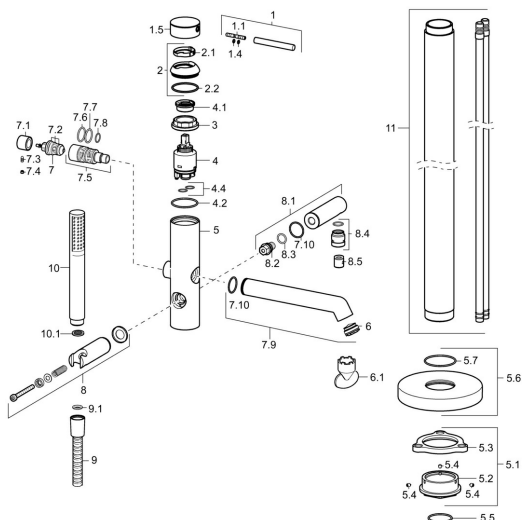

EAN: 4015474185616
static.hansa.com/53272078

Pièces de rechange

SP53272073

	Nom	Code
1	Levier, 70 mm	59913331
1.1	Vis, M5x35	59913299
1.4	Joint, d 3x1.5	59913100
1.5	Capuchon Noir Arrêté	59913333
1.5	Capuchon Chrome	59913332
1.5	Capuchon Blanc Arrêté	59913334
2	Chape Chrome	59913364
2.1	Bague glissante	59913363
2.2	Joint, d 38x2	59913212
3	Vis, M42x1, SW34	59913365
4	Cartouche, 3.5 Eco	59912324
4	Cartouche, 3.5 Classic	59913075
4.1	Temperature adjustment limiter	59912325
4.2	Joint, d 28.24x2.62 Arrêté	59912590
4.4	Joint, d 10.10x1.60 Arrêté	59905072
5.1	Ensemble de fixation Arrêté	59913723
5.4	Vis, M5x6, SW2.5	59912617
5.5	Joint, d 35x2	59913715
5.6	Rosaces, d 135 mm Chrome Arrêté	59913726
6	Aérateur, M24x1 D, CC	59913720
6.1	Clé pour aérateur, M24x1	59913134
7	Inverseur	59912870
7.1	Knob Chrome	59912871
7.2	Set de fixation pour bec	59904791
7.3	Vis, M4x4	59901027
7.4	Bouchon cache trou Chrome Arrêté	59912869
7.5	Inverseur	59913721
7.7	Joint, 20x2	59912435
7.9	Bec Chrome	59913719
7.10	Joint, 23x1.78	59910693
8	Support douchette Chrome Arrêté	59913718
8.1	Bras encastré douche de tête Chrome	59913722
8.4	Mamelon de fil, G1/2xM18x1	59911384
8.5	Clapet anti-retour	59905714
9	Flexible, L=1250 Chrome	54120400
9.1	L'anneau d'étanchéité, d 21x12x2	59912304
10	Douchette Chrome	54390100
10.1	Limiteur de débit	59912777
N.I.	Clef, SW30/34	59912108