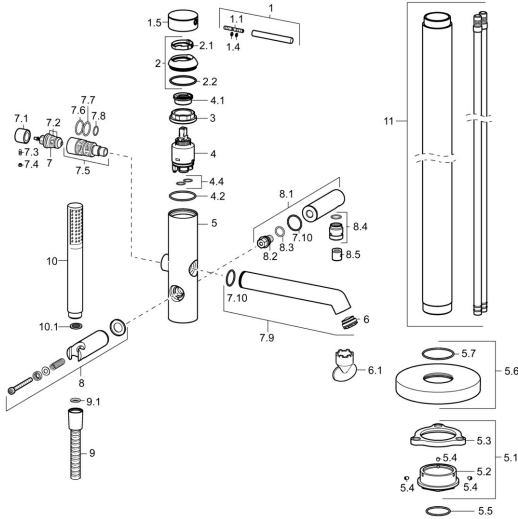

## Ersatzteile

### SP53272073

	Name	Art.-Nr.
1	Hebel, 70 mm	59913331
1.1	Schraube, M5x35	59913299
1.4	O-Ring, d 3x1.5	59913100
1.5	Abdeckkappe Schwarz <b>Ausgelaufen</b>	59913333
1.5	Abdeckkappe Chrom	59913332
1.5	Abdeckkappe Weiss <b>Ausgelaufen</b>	59913334
2	Abdeckkappe Chrom	59913364
2.1	Gleitring	59913363
2.2	O-Ring, d 38x2	59913212
3	Schraube, M4x21, SW34	59913365
4	Kartusche, 3.5 Eco	59912324
4	Kartusche, 3.5 Classic	59913075
4.1	Temperatur-Anschlagring	59912325
4.2	O-Ring, d 28.24x2.62 <b>Ausgelaufen</b>	59912590
4.4	O-Ring, d 10.10x1.60 <b>Ausgelaufen</b>	59905072
5.1	Befestigungssatz <b>Ausgelaufen</b>	59913723
5.4	Schraube, M5x6, SW2.5	59912617
5.5	O-Ring, d 35x2	59913715
5.6	Rosette, d 135 mm Chrom <b>Ausgelaufen</b>	59913726
6	Luftsprudler, M24x1 D, CC	59913720
6.1	Schlüssel für Luftsprudler, M24x1	59913134
7	Umstellung	59912870
7.1	Knopf Chrom	59912871
7.2	Dichtungskit	59904791
7.3	Schraube, M4x4	59901027
7.4	Blindstopfen Chrom <b>Ausgelaufen</b>	59912869
7.5	Umstellung	59913721
7.7	O-Ring, 20x2	59912435
7.9	Auslauf Chrom	59913719
7.10	O-Ring, 23x1.78	59910693
8	Halter Handbrause Chrom <b>Ausgelaufen</b>	59913718
8.1	Brausearm ohne Kopfbrause Chrom	59913722
8.4	Gewindenippel, G1/2xM18x1	59911384
8.5	Rückschlagventil	59905714
9	Brauseschlauch, L=1250 Chrom	54120400
9.1	Dichtungsring, d 21x12x2	59912304
10	Handbrause Chrom	54390100
10.1	Durchflussbegrenzer	59912777
N.I.	Schlüssel, SW30/34	59912108