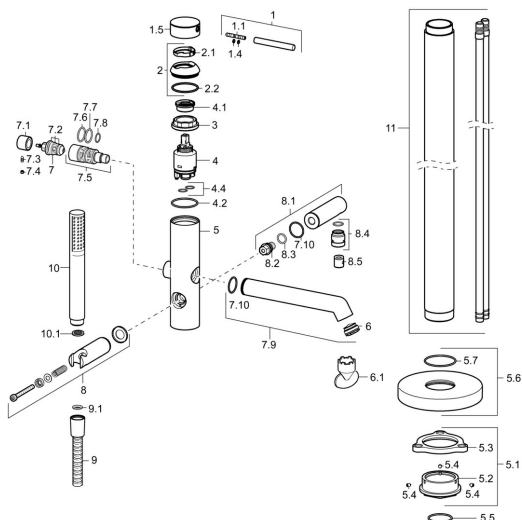

EAN: 4015474185616
static.hansa.com/53272078

Náhradní díly

SP53272073

	Název	Kód
1	Páka, 70 mm	59913331
1.1	Šroub, M5x35	59913299
1.4	O-kroužek, d 3x1.5	59913100
1.5	Víko Černá Ukončeno	59913333
1.5	Víko Chrom	59913332
1.5	Víko Bílá Ukončeno	59913334
2	Krytka Chrom	59913364
2.1	Kroužek	59913363
2.2	O-kroužek, d 38x2	59913212
3	Šroub, M42x1, SW34	59913365
4	Kartuše, 3.5 Eco	59912324
4	Kartuše, 3.5 Classic	59913075
4.1	Temperature adjustment limiter	59912325
4.2	O-kroužek, d 28.24x2.62 Ukončeno	59912590
4.4	O-kroužek, d 10.10x1.60 Ukončeno	59905072
5.1	Upevňovací set Ukončeno	59913723
5.4	Šroub, M5x6, SW2.5	59912617
5.5	O-kroužek, d 35x2	59913715
5.6	Kryt příruby, d 135 mm Chrom Ukončeno	59913726
6	Aerator, M24x1 D, CC	59913720
6.1	Klíč k aerátoru, M24x1	59913134
7	Přepínač	59912870
7.1	Knob Chrom	59912871
7.2	Těsnící sada	59904791
7.3	Šroub, M4x4	59901027
7.4	Plug Chrom Ukončeno	59912869
7.5	Přepínač	59913721
7.7	O-kroužek, 20x2	59912435
7.9	Výtokové rameno Chrom	59913719
7.10	O-kroužek, 23x1.78	59910693
8	Držák sprchy Chrom Ukončeno	59913718
8.1	Přípojovací rameno pro talířovou sprchu Chrom	59913722
8.4	Závit bradavky, G1/2xM18x1	59911384
8.5	Zpětný ventil	59905714
9	Sprchová hadice, L=1250 Chrom	54120400
9.1	Těsnící kroužek, d 21x12x2	59912304
10	Ruční sprcha Chrom	54390100
10.1	Regulátor průtoku	59912777
N.I.	Klíč, SW30/34	59912108