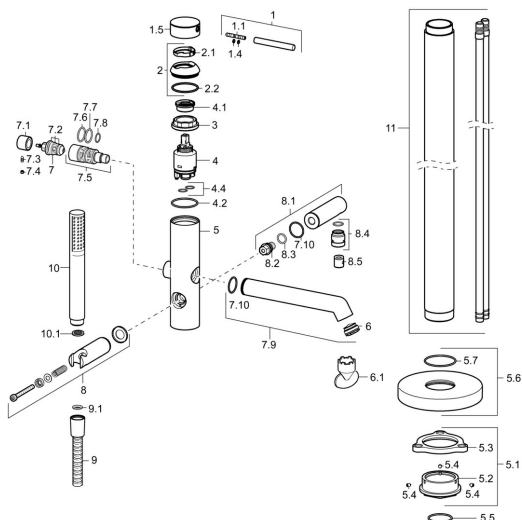

EAN: 4015474186323
static.hansa.com/53272077

Náhradné diely

SP53272073

	Názov	Kód
1	Ovládacia rukoväť, 70 mm	59913331
1.1	Skrutka, M5x35	59913299
1.4	O-kružok, d 3x1.5	59913100
1.5	Klobúk,krytka Čierna Ukončené	59913333
1.5	Klobúk,krytka Chróm	59913332
1.5	Klobúk,krytka Biela Ukončené	59913334
2	Krytka Chróm	59913364
2.1	Trecí krúžok	59913363
2.2	O-kružok, d 38x2	59913212
3	Skrutka, M4x1, SW34	59913365
4	Kartuš, 3.5 Eco	59912324
4	Kartuš, 3.5 Classic	59913075
4.1	Temperature adjustment limiter	59912325
4.2	O-kružok, d 28.24x2.62 Ukončené	59912590
4.4	O-kružok, d 10.10x1.60 Ukončené	59905072
5.1	Upevňovací set Ukončené	59913723
5.4	Skrutka, M5x6, SW2.5	59912617
5.5	O-kružok, d 35x2	59913715
5.6	Kryt príruby, d 135 mm Chróm Ukončené	59913726
6	Aerator, M24x1 D, CC	59913720
6.1	Kľúč k aerátoru, M24x1	59913134
7	Prepínač	59912870
7.1	Knob Chróm	59912871
7.2	Tesnenie sada	59904791
7.3	Skrutka, M4x4	59901027
7.4	Chróm Ukončené	59912869
7.5	Prepínač	59913721
7.7	O-kružok, 20x2	59912435
7.9	Výtokové rameno Chróm	59913719
7.10	O-kružok, 23x1.78	59910693
8	Držiak sprchy Chróm Ukončené	59913718
8.1	Prípojovacie rameno pre tanierovú sprchu Chróm	59913722
8.4	Závit bradavky, G1/2xM18x1	59911384
8.5	Spätný ventil	59905714
9	Sprchová hadica, L=1250 Chróm	54120400
9.1	Tesniaci krúžok, d 21x12x2	59912304
10	Ručná sprcha Chróm	54390100
10.1	Regulátor prietoku	59912777
N.I.	Kľúč, SW30/34	59912108