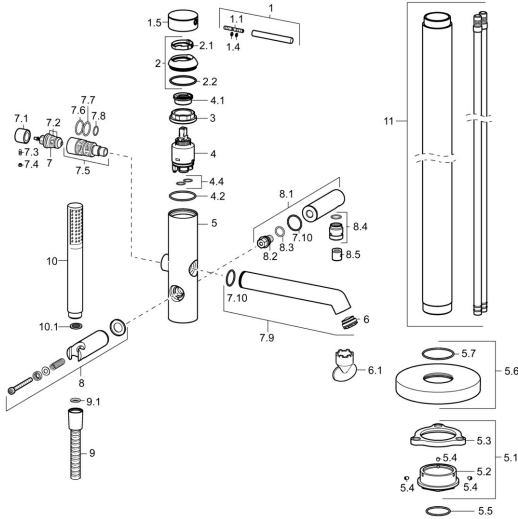

EAN: 4015474186323
static.hansa.com/53272077

Reserveonderdelen

SP53272073

	Naam	Code
1	Hendel, 70 mm	59913331
1.1	Schroef, M5x35	59913299
1.4	O-ring, d 3x1.5	59913100
1.5	Kap Zwart Stopgezet	59913333
1.5	Kap Chroom	59913332
1.5	Kap Wit Stopgezet	59913334
2	Kap Chroom	59913364
2.1	Glijring wit	59913363
2.2	O-ring, d 38x2	59913212
3	Schroef, M4x21, SW34	59913365
4	Binnenwerk, 3,5 Eco	59912324
4	Binnenwerk, 3,5 Classic	59913075
4.1	Temperature adjustment limiter	59912325
4.2	O-ring, d 28.24x2.62 Stopgezet	59912590
4.4	O-ring, d 10.10x1.60 Stopgezet	59905072
5.1	Bevestigingsset Stopgezet	59913723
5.4	Schroef, M5x6, SW2.5	59912617
5.5	O-ring, d 35x2	59913715
5.6	Afdekplaat, d 135 mm Chroom Stopgezet	59913726
6	Mousseur, M24x1 D, CC	59913720
6.1	Schuimstralersleutel, M24x1	59913134
7	Omsteller	59912870
7.1	Knob Chroom	59912871
7.2	Dichting	59904791
7.3	Schroef, M4x4	59901027
7.4	Plug Chroom Stopgezet	59912869
7.5	Omsteller	59913721
7.7	O-ring, 20x2	59912435
7.9	Uitloop Chroom	59913719
7.10	O-ring, 23x1.78	59910693
8	Douchehouder Chroom Stopgezet	59913718
8.1	Douchearm Chroom	59913722
8.4	Schroefdraad tepel, G1/2xM18x1	59911384
8.5	Terugslagklep	59905714
9	Doucheslang, L=1250 Chroom	54120400
9.1	Afdichtring, d 21x12x2	59912304
10	Handdouche Chroom	54390100
10.1	Doorvoerbegrenzer	59912777
N.I.	Sleutel, SW30/34	59912108