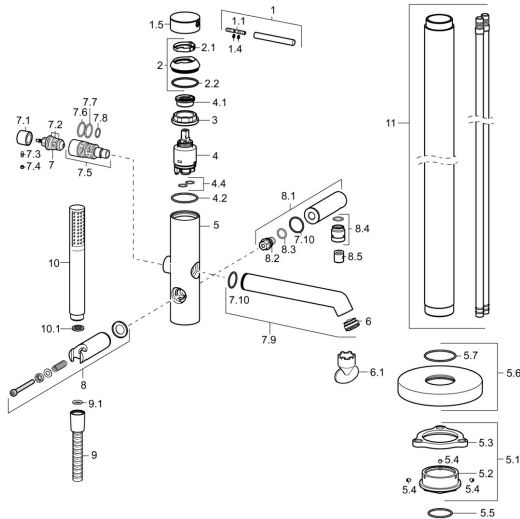

EAN: 4015474186323

static.hansa.com/53272077

Parti di ricambio

SP53272073

	Nome	Codice
1	Leva, 70 mm	59913331
1.1	Screw, M5x35	59913299
1.4	O-ring, d 3x1.5	59913100
1.5	Cappuccio Nero Fuori produzione	59913333
1.5	Cappuccio Cromo	59913332
1.5	Cappuccio Bianco Fuori produzione	59913334
2	Cappuccio Cromo	59913364
2.1	Anello glassato	59913363
2.2	O-ring, d 38x2	59913212
3	Screw, M42x1, SW34	59913365
4	Cartuccia, 3,5 Eco	59912324
4	Cartuccia, 3,5 Classic	59913075
4.1	Temperature adjustment limiter	59912325
4.2	O-ring, d 28.24x2.62 Fuori produzione	59912590
4.4	O-ring, d 10.10x1.60 Fuori produzione	59905072
5.1	Set di fissaggio Fuori produzione	59913723
5.4	Screw, M5x6, SW2.5	59912617
5.5	O-ring, d 35x2	59913715
5.6	Piastra, d 135 mm Cromo Fuori produzione	59913726
6	Aeratore, M24x1 D, CC	59913720
6.1	Chiave per aeratore, M24x1	59913134
7	Deviatore	59912870
7.1	Knob Cromo	59912871
7.2	Kit di guarnizione	59904791
7.3	Screw, M4x4	59901027
7.4	Tappo Cromo Fuori produzione	59912869
7.5	Deviatore	59913721
7.7	O-ring, 20x2	59912435
7.9	Bocca Cromo	59913719
7.10	O-ring, 23x1.78	59910693
8	Supporto Doccetta Cromo Fuori produzione	59913718
8.1	Braccio Doccia Cromo	59913722
8.4	Capecozolo filetto, G1/2xM18x1	59911384
8.5	Valvola antiriflusso	59905714
9	Flessibile doccia, L=1250 Cromo	54120400
9.1	L'anello di tenuta, d 21x12x2	59912304
10	Doccetta Cromo	54390100
10.1	Limitatore di portata	59912777
N.I.	Chiave, SW30/34	59912108