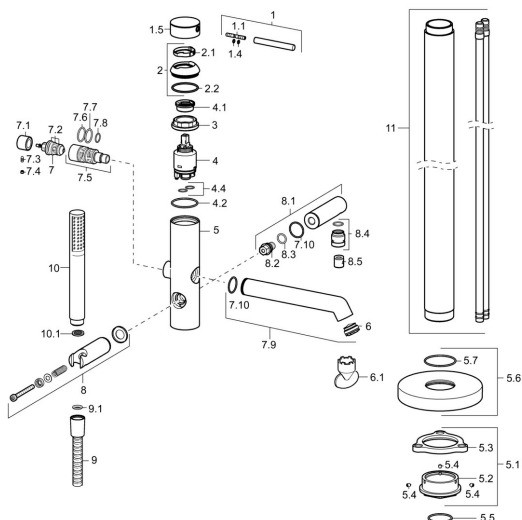

EAN: 4015474186323
static.hansa.com/53272077

Pièces de rechange

SP53272073

	Nom	Code
1	Levier, 70 mm	59913331
1.1	Vis, M5x35	59913299
1.4	Joint, d 3x1.5	59913100
1.5	Capuchon Noir Arrêté	59913333
1.5	Capuchon Chrome	59913332
1.5	Capuchon Blanc Arrêté	59913334
2	Chape Chrome	59913364
2.1	Bague glissante	59913363
2.2	Joint, d 38x2	59913212
3	Vis, M42x1, SW34	59913365
4	Cartouche, 3.5 Eco	59912324
4	Cartouche, 3.5 Classic	59913075
4.1	Temperature adjustment limiter	59912325
4.2	Joint, d 28.24x2.62 Arrêté	59912590
4.4	Joint, d 10.10x1.60 Arrêté	59905072
5.1	Ensemble de fixation Arrêté	59913723
5.4	Vis, M5x6, SW2.5	59912617
5.5	Joint, d 35x2	59913715
5.6	Rosaces, d 135 mm Chrome Arrêté	59913726
6	Aérateur, M24x1 D, CC	59913720
6.1	Clé pour aérateur, M24x1	59913134
7	Inverseur	59912870
7.1	Knob Chrome	59912871
7.2	Set de fixation pour bec	59904791
7.3	Vis, M4x4	59901027
7.4	Bouchon cache trou Chrome Arrêté	59912869
7.5	Inverseur	59913721
7.7	Joint, 20x2	59912435
7.9	Bec Chrome	59913719
7.10	Joint, 23x1.78	59910693
8	Support douchette Chrome Arrêté	59913718
8.1	Bras encastré douche de tête Chrome	59913722
8.4	Mamelon de fil, G1/2xM18x1	59911384
8.5	Clapet anti-retour	59905714
9	Flexible, L=1250 Chrome	54120400
9.1	L'anneau d'étanchéité, d 21x12x2	59912304
10	Douchette Chrome	54390100
10.1	Limiteur de débit	59912777
N.I.	Clef, SW30/34	59912108