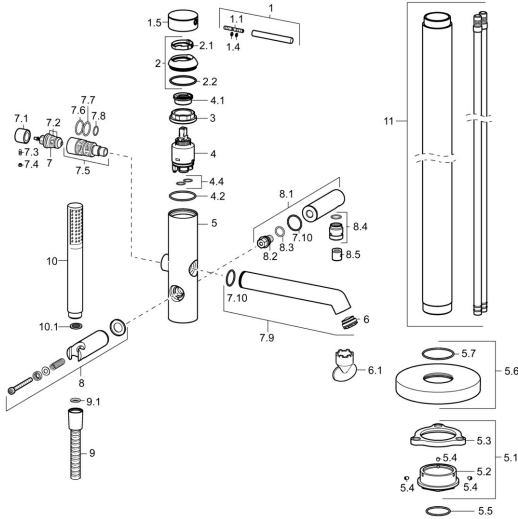

EAN: 4015474186323
static.hansa.com/53272077

Ersatzteile

SP53272073

	Name	Art.-Nr.
1	Hebel, 70 mm	59913331
1.1	Schraube, M5x35	59913299
1.4	O-Ring, d 3x1.5	59913100
1.5	Abdeckkappe Schwarz Ausgelaufen	59913333
1.5	Abdeckkappe Chrom	59913332
1.5	Abdeckkappe Weiss Ausgelaufen	59913334
2	Abdeckkappe Chrom	59913364
2.1	Gleitring	59913363
2.2	O-Ring, d 38x2	59913212
3	Schraube, M4x21, SW34	59913365
4	Kartusche, 3.5 Eco	59912324
4	Kartusche, 3.5 Classic	59913075
4.1	Temperatur-Anschlagring	59912325
4.2	O-Ring, d 28.24x2.62 Ausgelaufen	59912590
4.4	O-Ring, d 10.10x1.60 Ausgelaufen	59905072
5.1	Befestigungssatz Ausgelaufen	59913723
5.4	Schraube, M5x6, SW2.5	59912617
5.5	O-Ring, d 35x2	59913715
5.6	Rosette, d 135 mm Chrom Ausgelaufen	59913726
6	Luftsprudler, M24x1 D, CC	59913720
6.1	Schlüssel für Luftsprudler, M24x1	59913134
7	Umstellung	59912870
7.1	Knopf Chrom	59912871
7.2	Dichtungskit	59904791
7.3	Schraube, M4x4	59901027
7.4	Blindstopfen Chrom Ausgelaufen	59912869
7.5	Umstellung	59913721
7.7	O-Ring, 20x2	59912435
7.9	Auslauf Chrom	59913719
7.10	O-Ring, 23x1.78	59910693
8	Halter Handbrause Chrom Ausgelaufen	59913718
8.1	Brausearm ohne Kopfbrause Chrom	59913722
8.4	Gewindenippel, G1/2xM18x1	59911384
8.5	Rückschlagventil	59905714
9	Brauseschlauch, L=1250 Chrom	54120400
9.1	Dichtungsring, d 21x12x2	59912304
10	Handbrause Chrom	54390100
10.1	Durchflussbegrenzer	59912777
N.I.	Schlüssel, SW30/34	59912108