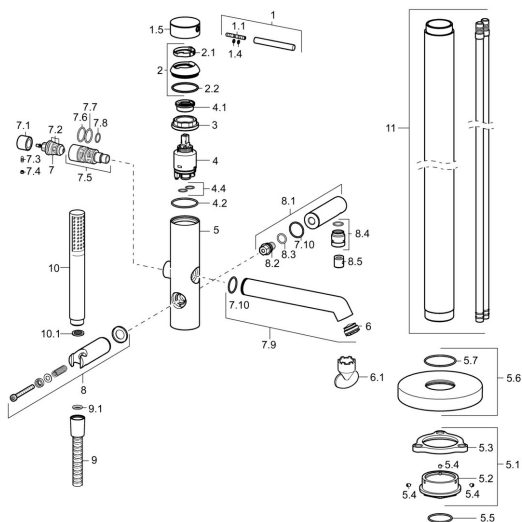

EAN: 4015474186323
static.hansa.com/53272077

Náhradní díly

SP53272073

	Název	Kód
1	Páka, 70 mm	59913331
1.1	Šroub, M5x35	59913299
1.4	O-kroužek, d 3x1.5	59913100
1.5	Víko Černá Ukončeno	59913333
1.5	Víko Chrom	59913332
1.5	Víko Bílá Ukončeno	59913334
2	Krytka Chrom	59913364
2.1	Kroužek	59913363
2.2	O-kroužek, d 38x2	59913212
3	Šroub, M42x1, SW34	59913365
4	Kartuše, 3.5 Eco	59912324
4	Kartuše, 3.5 Classic	59913075
4.1	Temperature adjustment limiter	59912325
4.2	O-kroužek, d 28.24x2.62 Ukončeno	59912590
4.4	O-kroužek, d 10.10x1.60 Ukončeno	59905072
5.1	Upevňovací set Ukončeno	59913723
5.4	Šroub, M5x6, SW2.5	59912617
5.5	O-kroužek, d 35x2	59913715
5.6	Kryt příruby, d 135 mm Chrom Ukončeno	59913726
6	Aerator, M24x1 D, CC	59913720
6.1	Klíč k aerátoru, M24x1	59913134
7	Přepínač	59912870
7.1	Knob Chrom	59912871
7.2	Těsnící sada	59904791
7.3	Šroub, M4x4	59901027
7.4	Plug Chrom Ukončeno	59912869
7.5	Přepínač	59913721
7.7	O-kroužek, 20x2	59912435
7.9	Výtokové rameno Chrom	59913719
7.10	O-kroužek, 23x1.78	59910693
8	Držák sprchy Chrom Ukončeno	59913718
8.1	Přípojovací rameno pro talířovou sprchu Chrom	59913722
8.4	Závit bradavky, G1/2xM18x1	59911384
8.5	Zpětný ventil	59905714
9	Sprchová hadice, L=1250 Chrom	54120400
9.1	Těsnící kroužek, d 21x12x2	59912304
10	Ruční sprcha Chrom	54390100
10.1	Regulátor průtoku	59912777
N.I.	Klíč, SW30/34	59912108