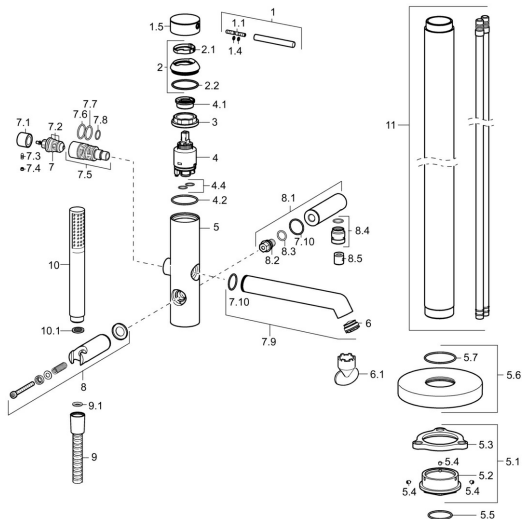

EAN: 4015474172951
static.hansa.com/53272073

Náhradné diely

SP53272073

	Názov	Kód
1	Ovládacia rukoväť, 70 mm	59913331
1.1	Skrutka, M5x35	59913299
1.4	O-kružok, d 3x1.5	59913100
1.5	Klobúk,krytka Čierna Ukončené	59913333
1.5	Klobúk,krytka Chróm	59913332
1.5	Klobúk,krytka Biela Ukončené	59913334
2	Krytka Chróm	59913364
2.1	Trecí krúžok	59913363
2.2	O-kružok, d 38x2	59913212
3	Skrutka, M4x1, SW34	59913365
4	Kartuš, 3.5 Eco	59912324
4	Kartuš, 3.5 Classic	59913075
4.1	Temperature adjustment limiter	59912325
4.2	O-kružok, d 28.24x2.62 Ukončené	59912590
4.4	O-kružok, d 10.10x1.60 Ukončené	59905072
5.1	Upevňovací set Ukončené	59913723
5.4	Skrutka, M5x6, SW2.5	59912617
5.5	O-kružok, d 35x2	59913715
5.6	Kryt príruby, d 135 mm Chróm Ukončené	59913726
6	Aerator, M24x1 D, CC	59913720
6.1	Kľúč k aerátoru, M24x1	59913134
7	Prepínač	59912870
7.1	Knob Chróm	59912871
7.2	Tesnenie sada	59904791
7.3	Skrutka, M4x4	59901027
7.4	Chróm Ukončené	59912869
7.5	Prepínač	59913721
7.7	O-kružok, 20x2	59912435
7.9	Výtokové rameno Chróm	59913719
7.10	O-kružok, 23x1.78	59910693
8	Držiak sprchy Chróm Ukončené	59913718
8.1	Prípojovacie rameno pre tanierovú sprchu Chróm	59913722
8.4	Závit bradavky, G1/2xM18x1	59911384
8.5	Spätný ventil	59905714
9	Sprchová hadica, L=1250 Chróm	54120400
9.1	Tesniaci krúžok, d 21x12x2	59912304
10	Ručná sprcha Chróm	54390100
10.1	Regulátor prietoku	59912777
N.I.	Kľúč, SW30/34	59912108