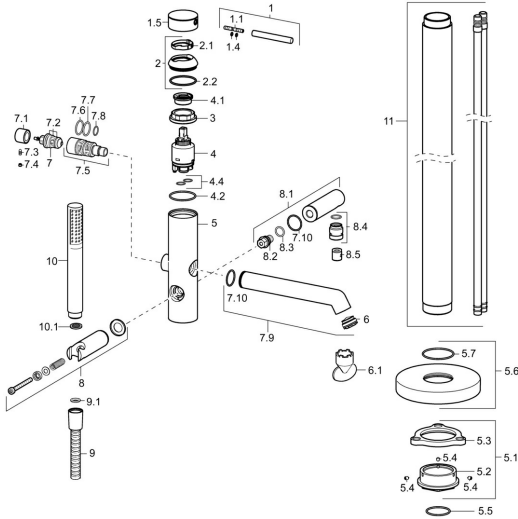

EAN: 4015474172951
static.hansa.com/53272073

Reserveonderdelen

SP53272073

	Naam	Code
1	Hendel, 70 mm	59913331
1.1	Schroef, M5x35	59913299
1.4	O-ring, d 3x1.5	59913100
1.5	Kap Zwart Stopgezet	59913333
1.5	Kap Chroom	59913332
1.5	Kap Wit Stopgezet	59913334
2	Kap Chroom	59913364
2.1	Glijring wit	59913363
2.2	O-ring, d 38x2	59913212
3	Schroef, M4x21, SW34	59913365
4	Binnenwerk, 3,5 Eco	59912324
4	Binnenwerk, 3,5 Classic	59913075
4.1	Temperature adjustment limiter	59912325
4.2	O-ring, d 28.24x2.62 Stopgezet	59912590
4.4	O-ring, d 10.10x1.60 Stopgezet	59905072
5.1	Bevestigingsset Stopgezet	59913723
5.4	Schroef, M5x6, SW2.5	59912617
5.5	O-ring, d 35x2	59913715
5.6	Afdekplaat, d 135 mm Chroom Stopgezet	59913726
6	Mousseur, M24x1 D, CC	59913720
6.1	Schuimstralersleutel, M24x1	59913134
7	Omsteller	59912870
7.1	Knob Chroom	59912871
7.2	Dichting	59904791
7.3	Schroef, M4x4	59901027
7.4	Plug Chroom Stopgezet	59912869
7.5	Omsteller	59913721
7.7	O-ring, 20x2	59912435
7.9	Uitloop Chroom	59913719
7.10	O-ring, 23x1.78	59910693
8	Douchehouder Chroom Stopgezet	59913718
8.1	Douchearm Chroom	59913722
8.4	Schroefdraad tepel, G1/2xM18x1	59911384
8.5	Terugslagklep	59905714
9	Doucheslang, L=1250 Chroom	54120400
9.1	Afdichtring, d 21x12x2	59912304
10	Handdouche Chroom	54390100
10.1	Doorvoerbegrenzer	59912777
N.I.	Sleutel, SW30/34	59912108