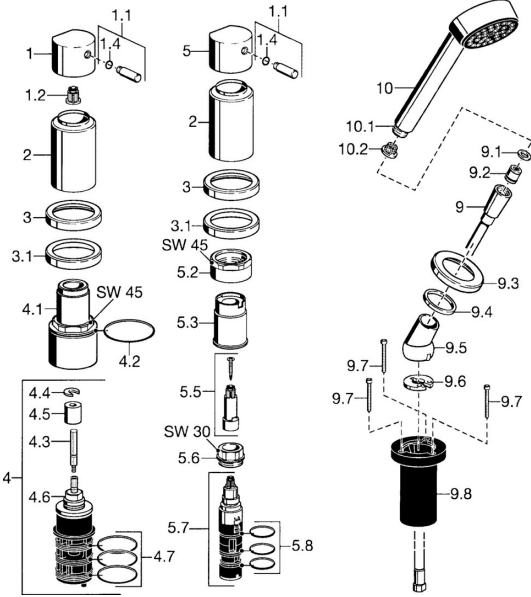

EAN: 4015474057357
static.hansa.com/5326903274

Reserveonderdelen

SP53269032

| | Naam | Code |
|------|--|----------|
| 1 | Handel Chroom | 59912131 |
| 1.1 | Handel, M8, 22 mm Chroom | 59912132 |
| 1.2 | Adapter Wit | 59910235 |
| 1.4 | O-ring, d 6x1 | 59912136 |
| 2 | Kap Chroom Stopgezet | 59912308 |
| 3 | Afdekplaat Chroom Stopgezet | 59912256 |
| 3.1 | Afdekplaat Chroom | 59912259 |
| 4.1 | Schroefvoog, M52x1, SW45 Stopgezet | 59912315 |
| 4.2 | O-ring, 50.52x1.78 | 59906841 |
| 4.3 | Spindel, M4 Stopgezet | 59912317 |
| 4.4 | Ring | 59910694 |
| 4.5 | Adapter | 59912318 |
| 4.6 | Klep | 59912098 |
| 4.7 | O-ring, d 40x2 | 59911507 |
| 5.2 | Schroefvoog, M42x1, SW45 Stopgezet | 59912321 |
| 5.3 | Borgring Stopgezet | 59912320 |
| 5.5 | Spindel Stopgezet | 59912319 |
| 5.6 | Schroefvoog, M32x1.5 | 59911898 |
| 5.7 | Omsteller | 59911834 |
| 5.8 | O-ring, d 24x2 | 59911835 |
| 9 | Doucheslang, L=1750, G1/2-M12x1 Chroom | 59912281 |
| 9.1 | Afdichtring, d 21x12x2 | 59912304 |
| 9.2 | Terugslagklep | 59905714 |
| 9.3 | Afdekplaat, M70x1 Chroom | 59912287 |
| 9.4 | Glijring wit | 59912286 |
| 9.5 | Houder Chroom | 59912282 |
| 9.6 | [DU3238] | 59912337 |
| 9.7 | Schroef, M4x45 | 59912291 |
| 9.8 | Doorvoernippel | 59912290 |
| 10 | Handdouche Chroom Stopgezet | 51170200 |
| 10.1 | Koppelstuk flexibel, G1/2 Stopgezet | 59912237 |
| 10.2 | Filter sproeier | 59906859 |