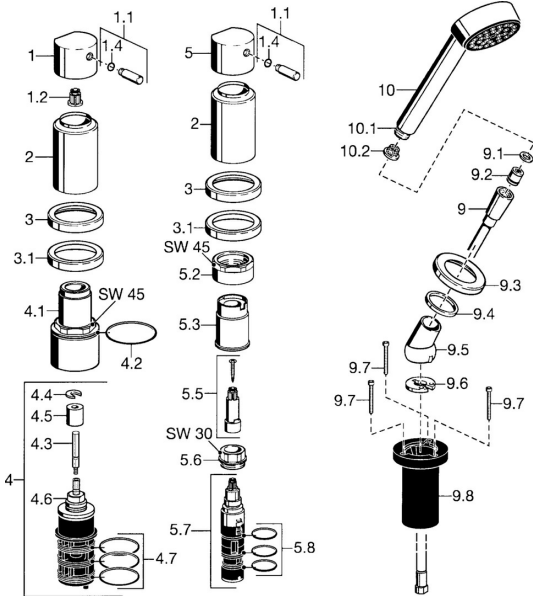

EAN: 4015474057357
static.hansa.com/5326903274

Parti di ricambio

SP53269032

	Nome	Codice
1	Maniglia Cromo	59912131
1.1	Leva, M8, 22 mm Cromo	59912132
1.2	Adapter Bianco	59910235
1.4	O-ring, d 6x1	59912136
2	Cappuccio Cromo Fuori produzione	59912308
3	Piastra Cromo Fuori produzione	59912256
3.1	Piastra Cromo	59912259
4.1	Vite eye, M52x1, SW45 Fuori produzione	59912315
4.2	O-ring, 50.52x1.78	59906841
4.3	Mandrino, M4 Fuori produzione	59912317
4.4	Anello	59910694
4.5	Adapter	59912318
4.6	Valvola	59912098
4.7	O-ring, d 40x2	59911507
5.2	Vite eye, M42x1, SW45 Fuori produzione	59912321
5.3	Anello di tenuta Fuori produzione	59912320
5.5	Mandrino Fuori produzione	59912319
5.6	Vite eye, M32x1.5	59911898
5.7	Deviatore	59911834
5.8	O-ring, d 24x2	59911835
9	Flessibile doccia, L=1750, G1/2-M12x1 Cromo	59912281
9.1	L'anello di tenuta, d 21x12x2	59912304
9.2	Valvola antiriflusso	59905714
9.3	Piastra, M70x1 Cromo	59912287
9.4	Anello glassato	59912286
9.5	Titolare Cromo	59912282
9.6	[IT3238]	59912337
9.7	Screw, M4x45	59912291
9.8	Supporto per doccia	59912290
10	Doccetta Cromo Fuori produzione	51170200
10.1	Hose coupling, G1/2 Fuori produzione	59912237
10.2	Filtro	59906859