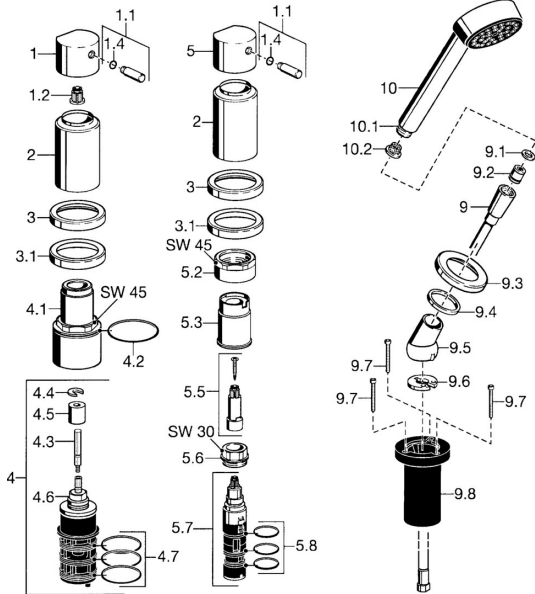

EAN: 4015474057357
static.hansa.com/5326903274

Pièces de rechange

SP53269032

	Nom	Code
1	Levier Chrome	59912131
1.1	Levier, M8, 22 mm Chrome	59912132
1.2	Adaptateur Blanc	59910235
1.4	Joint, d 6x1	59912136
2	Chape Chrome Arrêté	59912308
3	Rosaces Chrome Arrêté	59912256
3.1	Rosaces Chrome	59912259
4.1	Vis Loop, M52x1, SW45 Arrêté	59912315
4.2	Joint, 50.52x1.78	59906841
4.3	Broche, M4 Arrêté	59912317
4.4	Anneau	59910694
4.5	Adaptateur	59912318
4.6	Vanne	59912098
4.7	Joint, d 40x2	59911507
5.2	Vis Loop, M42x1, SW45 Arrêté	59912321
5.3	Joint Arrêté	59912320
5.5	Broche Arrêté	59912319
5.6	Vis Loop, M32x1.5	59911898
5.7	Inverseur	59911834
5.8	Joint torique, d 24x2	59911835
9	Flexible, L=1750, G1/2-M12x1 Chrome	59912281
9.1	L'anneau d'étanchéité, d 21x12x2	59912304
9.2	Clapet anti-retour	59905714
9.3	Rosaces, M70x1 Chrome	59912287
9.4	Bague glissante	59912286
9.5	Titulaire Chrome	59912282
9.6	Disk	59912337
9.7	Vis, M4x45	59912291
9.8	Passage tablette	59912290
10	Douchette Chrome Arrêté	51170200
10.1	Raccord tuyau, G1/2 Arrêté	59912237
10.2	Tête de douchette	59906859