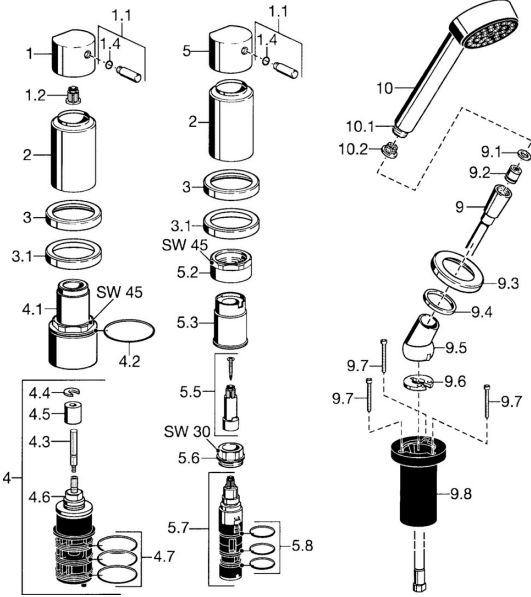

EAN: 4015474057357
static.hansa.com/5326903274

Ersatzteile

SP53269032

	Name	Art.-Nr.
1	Griff Chrom	59912131
1.1	Hebel, M8, 22 mm Chrom	59912132
1.2	Adapter Weiss	59910235
1.4	O-Ring, d 6x1	59912136
2	Abdeckkappe Chrom Ausgelaufen	59912308
3	Rosette Chrom Ausgelaufen	59912256
3.1	Rosette Chrom	59912259
4.1	Ringschraube, M52x1, SW45 Ausgelaufen	59912315
4.2	O-Ring, 50.52x1.78	59906841
4.3	Spindel, M4 Ausgelaufen	59912317
4.4	Ring	59910694
4.5	Adapter	59912318
4.6	Ventil	59912098
4.7	O-Ring, d 40x2	59911507
5.2	Ringschraube, M42x1, SW45 Ausgelaufen	59912321
5.3	Haltering Ausgelaufen	59912320
5.5	Spindel Ausgelaufen	59912319
5.6	Ringschraube, M32x1.5	59911898
5.7	Umstellung	59911834
5.8	O-Ringsatz, d 24x2	59911835
9	Brauseschlauch, L=1750, G1/2-M12x1 Chrom	59912281
9.1	Dichtungsring, d 21x12x2	59912304
9.2	Rückschlagventil	59905714
9.3	Rosette, M70x1 Chrom	59912287
9.4	Gleitring	59912286
9.5	Halter Chrom	59912282
9.6	Scheibe	59912337
9.7	Schraube, M4x45	59912291
9.8	Schlauchdurchführung	59912290
10	Handbrause Chrom Ausgelaufen	51170200
10.1	Schlauchanschluß, G1/2 Ausgelaufen	59912237
10.2	Sieb	59906859