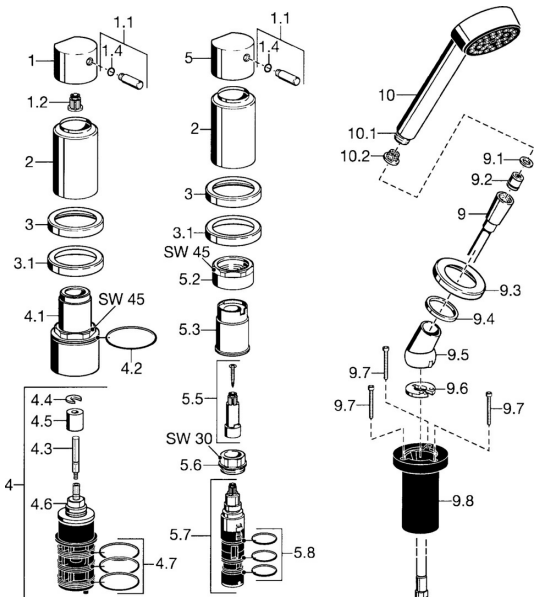

EAN: 4015474057357
static.hansa.com/5326903274

Náhradní díly

SP53269032

| | Název | Kód |
|------|---|----------|
| 1 | Ovládací páka Chrom | 59912131 |
| 1.1 | Páka, M8, 22 mm Chrom | 59912132 |
| 1.2 | Adaptér Bílá | 59910235 |
| 1.4 | O-kroužek, d 6x1 | 59912136 |
| 2 | Krytka Chrom Ukončeno | 59912308 |
| 3 | Kryt příruby Chrom Ukončeno | 59912256 |
| 3.1 | Kryt příruby Chrom | 59912259 |
| 4.1 | Oční šroub, M52x1, SW45 Ukončeno | 59912315 |
| 4.2 | O-kroužek, 50.52x1.78 | 59906841 |
| 4.3 | Vřetena, M4 Ukončeno | 59912317 |
| 4.4 | Kroužek | 59910694 |
| 4.5 | Adaptér | 59912318 |
| 4.6 | Ventilů | 59912098 |
| 4.7 | O-kroužek, d 40x2 | 59911507 |
| 5.2 | Oční šroub, M42x1, SW45 Ukončeno | 59912321 |
| 5.3 | Těsnící kroužek Ukončeno | 59912320 |
| 5.5 | Vřetena Ukončeno | 59912319 |
| 5.6 | Oční šroub, M32x1.5 | 59911898 |
| 5.7 | Přepínač | 59911834 |
| 5.8 | O-kroužek, d 24x2 | 59911835 |
| 9 | Sprchová hadice, L=1750, G1/2-M12x1 Chrom | 59912281 |
| 9.1 | Těsnící kroužek, d 21x12x2 | 59912304 |
| 9.2 | Zpětný ventil | 59905714 |
| 9.3 | Kryt příruby, M70x1 Chrom | 59912287 |
| 9.4 | Kroužek | 59912286 |
| 9.5 | Držák Chrom | 59912282 |
| 9.6 | [CZ3238] | 59912337 |
| 9.7 | Šroub, M4x45 | 59912291 |
| 9.8 | Průchodka | 59912290 |
| 10 | Ruční sprcha Chrom Ukončeno | 51170200 |
| 10.1 | Šroubení pro připojení hadice, G1/2 Ukončeno | 59912237 |
| 10.2 | Filtr | 59906859 |