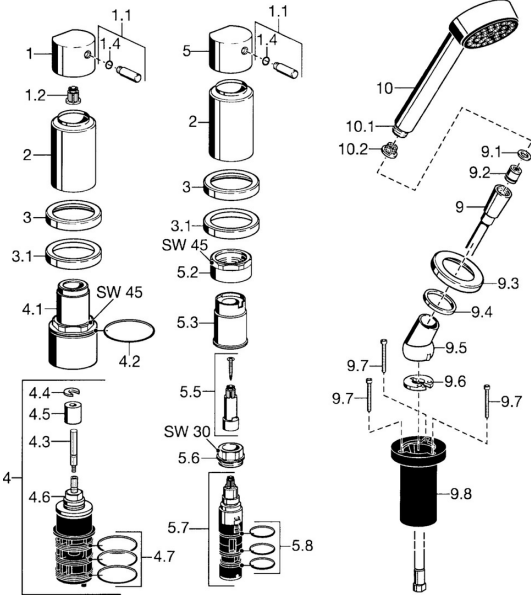

EAN: 4015474057340
static.hansa.com/53269032

Reserveonderdelen

SP53269032

	Naam	Code
1	Handel Chroom	59912131
1.1	Handel, M8, 22 mm Chroom	59912132
1.2	Adapter Wit	59910235
1.4	O-ring, d 6x1	59912136
2	Kap Chroom Stopgezet	59912308
3	Afdekplaat Chroom Stopgezet	59912256
3.1	Afdekplaat Chroom	59912259
4.1	Schroefoog, M52x1, SW45 Stopgezet	59912315
4.2	O-ring, 50.52x1.78	59906841
4.3	Spindel, M4 Stopgezet	59912317
4.4	Ring	59910694
4.5	Adapter	59912318
4.6	Klep	59912098
4.7	O-ring, d 40x2	59911507
5.2	Schroefoog, M42x1, SW45 Stopgezet	59912321
5.3	Borgring Stopgezet	59912320
5.5	Spindel Stopgezet	59912319
5.6	Schroefoog, M32x1.5	59911898
5.7	Omsteller	59911834
5.8	O-ring, d 24x2	59911835
9	Doucheslang, L=1750, G1/2-M12x1 Chroom	59912281
9.1	Afdichtring, d 21x12x2	59912304
9.2	Terugslagklep	59905714
9.3	Afdekplaat, M70x1 Chroom	59912287
9.4	Glijring wit	59912286
9.5	Houder Chroom	59912282
9.6	[DU3238]	59912337
9.7	Schroef, M4x45	59912291
9.8	Doorvoernippel	59912290
10	Handdouche Chroom Stopgezet	51170200
10.1	Koppelstuk flexibel, G1/2 Stopgezet	59912237
10.2	Filter sproeier	59906859