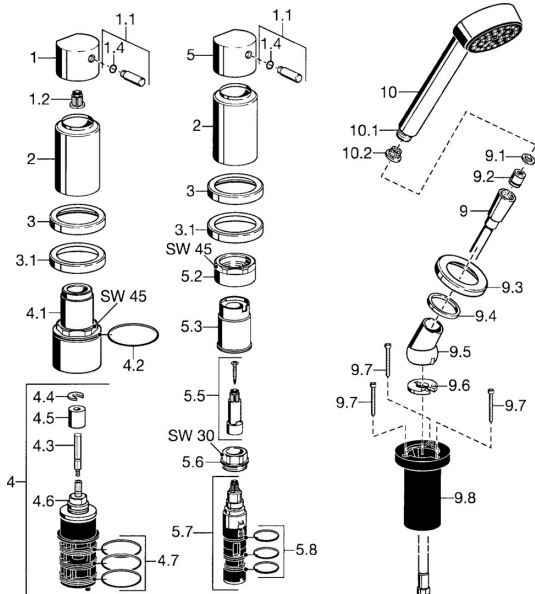

EAN: 4015474057340

[static.hansa.com/53269032](http://static.hansa.com/53269032)
**Parti di ricambio**

**SP53269032**

|      | Nome  | Codice   |
|------|---|----------|
| 1    | Maniglia Cromo                                | 59912131 |
| 1.1  | Leva, M8, 22 mm Cromo                         | 59912132 |
| 1.2  | Adapter Bianco                                | 59910235 |
| 1.4  | O-ring, d 6x1                                 | 59912136 |
| 2    | Cappuccio Cromo <b>Fuori produzione</b>       | 59912308 |
| 3    | Piastra Cromo <b>Fuori produzione</b>         | 59912256 |
| 3.1  | Piastra Cromo                                 | 59912259 |
| 4.1  | Vite eye, M52x1, SW45 <b>Fuori produzione</b> | 59912315 |
| 4.2  | O-ring, 50.52x1.78                            | 59906841 |
| 4.3  | Mandrino, M4 <b>Fuori produzione</b>          | 59912317 |
| 4.4  | Anello  | 59910694 |
| 4.5  | Adapter                                       | 59912318 |
| 4.6  | Valvola                                       | 59912098 |
| 4.7  | O-ring, d 40x2                                | 59911507 |
| 5.2  | Vite eye, M42x1, SW45 <b>Fuori produzione</b> | 59912321 |
| 5.3  | Anello di tenuta <b>Fuori produzione</b>      | 59912320 |
| 5.5  | Mandrino <b>Fuori produzione</b>              | 59912319 |
| 5.6  | Vite eye, M32x1.5                             | 59911898 |
| 5.7  | Deviatore                                     | 59911834 |
| 5.8  | O-ring, d 24x2                                | 59911835 |
| 9    | Flessibile doccia, L=1750, G1/2-M12x1 Cromo   | 59912281 |
| 9.1  | L'anello di tenuta, d 21x12x2                 | 59912304 |
| 9.2  | Valvola antiriflusso                          | 59905714 |
| 9.3  | Piastra, M70x1 Cromo                          | 59912287 |
| 9.4  | Anello glassato                               | 59912286 |
| 9.5  | Titolare Cromo                                | 59912282 |
| 9.6  | [IT3238]                                      | 59912337 |
| 9.7  | Screw, M4x45                                  | 59912291 |
| 9.8  | Supporto per doccetta                         | 59912290 |
| 10   | Doccetta Cromo <b>Fuori produzione</b>        | 51170200 |
| 10.1 | Hose coupling, G1/2 <b>Fuori produzione</b>   | 59912237 |
| 10.2 | Filtro  | 59906859 |