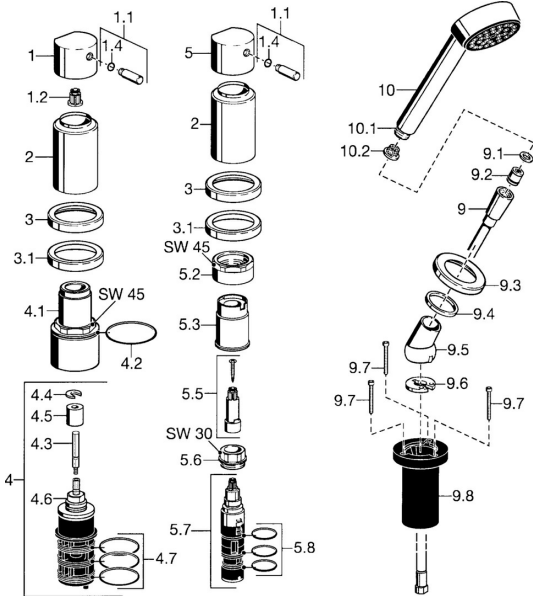

EAN: 4015474057340
static.hansa.com/53269032

Pièces de rechange

SP53269032

	Nom	Code
1	Levier Chrome	59912131
1.1	Levier, M8, 22 mm Chrome	59912132
1.2	Adaptateur Blanc	59910235
1.4	Joint, d 6x1	59912136
2	Chape Chrome Arrêté	59912308
3	Rosaces Chrome Arrêté	59912256
3.1	Rosaces Chrome	59912259
4.1	Vis Loop, M52x1, SW45 Arrête	59912315
4.2	Joint, 50.52x1.78	59906841
4.3	Broche, M4 Arrêté	59912317
4.4	Anneau	59910694
4.5	Adaptateur	59912318
4.6	Vanne	59912098
4.7	Joint, d 40x2	59911507
5.2	Vis Loop, M42x1, SW45 Arrête	59912321
5.3	Joint Arrêté	59912320
5.5	Broche Arrêté	59912319
5.6	Vis Loop, M32x1.5	59911898
5.7	Inverseur	59911834
5.8	Joint torique, d 24x2	59911835
9	Flexible, L=1750, G1/2-M12x1 Chrome	59912281
9.1	L'anneau d'étanchéité, d 21x12x2	59912304
9.2	Clapet anti-retour	59905714
9.3	Rosaces, M70x1 Chrome	59912287
9.4	Bague glissante	59912286
9.5	Titulaire Chrome	59912282
9.6	Disk	59912337
9.7	Vis, M4x45	59912291
9.8	Passage tablette	59912290
10	Douchette Chrome Arrêté	51170200
10.1	Raccord tuyau, G1/2 Arrêté	59912237
10.2	Tête de douchette	59906859