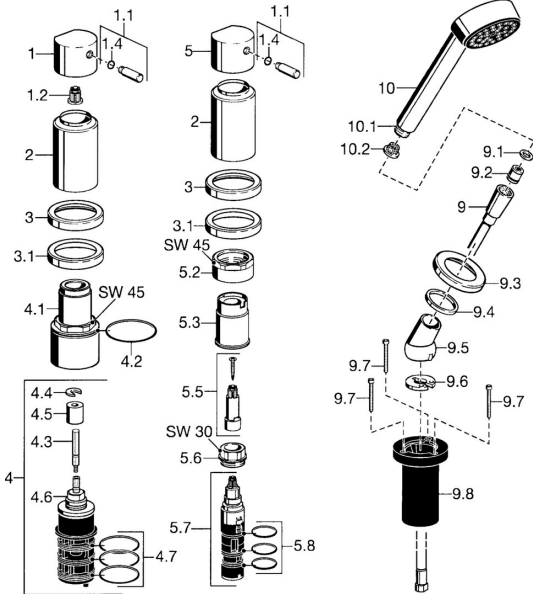

EAN: 4015474057340
static.hansa.com/53269032

Ersatzteile

SP53269032

	Name	Art.-Nr.
1	Griff Chrom	59912131
1.1	Hebel, M8, 22 mm Chrom	59912132
1.2	Adapter Weiss	59910235
1.4	O-Ring, d 6x1	59912136
2	Abdeckkappe Chrom Ausgelaufen	59912308
3	Rosette Chrom Ausgelaufen	59912256
3.1	Rosette Chrom	59912259
4.1	Ringschraube, M52x1, SW45 Ausgelaufen	59912315
4.2	O-Ring, 50.52x1.78	59906841
4.3	Spindel, M4 Ausgelaufen	59912317
4.4	Ring	59910694
4.5	Adapter	59912318
4.6	Ventil	59912098
4.7	O-Ring, d 40x2	59911507
5.2	Ringschraube, M42x1, SW45 Ausgelaufen	59912321
5.3	Haltering Ausgelaufen	59912320
5.5	Spindel Ausgelaufen	59912319
5.6	Ringschraube, M32x1.5	59911898
5.7	Umstellung	59911834
5.8	O-Ringsatz, d 24x2	59911835
9	Brauseschlauch, L=1750, G1/2-M12x1 Chrom	59912281
9.1	Dichtungsring, d 21x12x2	59912304
9.2	Rückschlagventil	59905714
9.3	Rosette, M70x1 Chrom	59912287
9.4	Gleitring	59912286
9.5	Halter Chrom	59912282
9.6	Scheibe	59912337
9.7	Schraube, M4x45	59912291
9.8	Schlauchdurchführung	59912290
10	Handbrause Chrom Ausgelaufen	51170200
10.1	Schlauchanschluß, G1/2 Ausgelaufen	59912237
10.2	Sieb	59906859