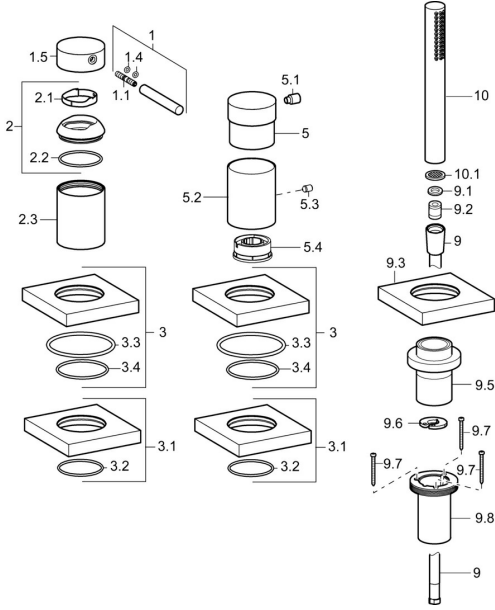

### SP53259093

|      | Naam  | Code     |
|------|---|----------|
| 1    | Hendel, 70 mm                                     | 59913331 |
| 1.1  | Schroef, M5x35                                    | 59913299 |
| 1.4  | O-ring, d 3x1.5                                   | 59913100 |
| 1.5  | Kap Chroom  | 59913332 |
| 2    | Kap Chroom  | 59913364 |
| 2.1  | Glijring wit                                      | 59913363 |
| 2.2  | O-ring, d 38x2                                    | 59913212 |
| 2.3  | Afdekplaat Chroom                                 | 59913448 |
| 3    | Afdekplaat, 75x75 mm Chroom                       | 59914209 |
| 3.1  | Afdekplaat, 75x75 mm Chroom                       | 59914212 |
| 3.3  | O-ring, 60x3                                      | 59913280 |
| 3.4  | O-ring, d 40x2                                    | 59911507 |
| 5    | Hendel Chroom                                     | 59913345 |
| 5.1  | Hendel, 9 mm M6 Chroom                            | 59913348 |
| 5.2  | Rosassen <b>Stopgezet</b>                         | 59914210 |
| 5.3  | Schroef, M4x4                                     | 59901027 |
| 5.4  | Doorvoerbegrenzer                                 | 59911897 |
| 9    | Doucheslang, L=1750, G1/2-M12x1 Chroom            | 59912281 |
| 9.1  | Afdichtring, d 21x12x2                            | 59912304 |
| 9.2  | Terugslagklep                                     | 59905714 |
| 9.3  | Afdekplaat, 75x75 mm Chroom                       | 59913879 |
| 9.5  | Houder Chroom                                     | 59913289 |
| 9.6  | [DU3238]  | 59912337 |
| 9.7  | Schroef, M4x45                                    | 59912291 |
| 9.8  | Doorvoernippel                                    | 59913288 |
| 10   | Handdouche Chroom                                 | 54390100 |
| 10.1 | Doorvoerbegrenzer                                 | 59912777 |
| N.I. | Inbouwverlengstuk compleet, 30 mm, HM 3.5 (-2015) | 59913189 |
| N.I. | Inbouwverlengstuk compleet, 30 mm                 | 59913190 |
| N.I. | Verlenschroeven, (2015-)                          | 59914337 |